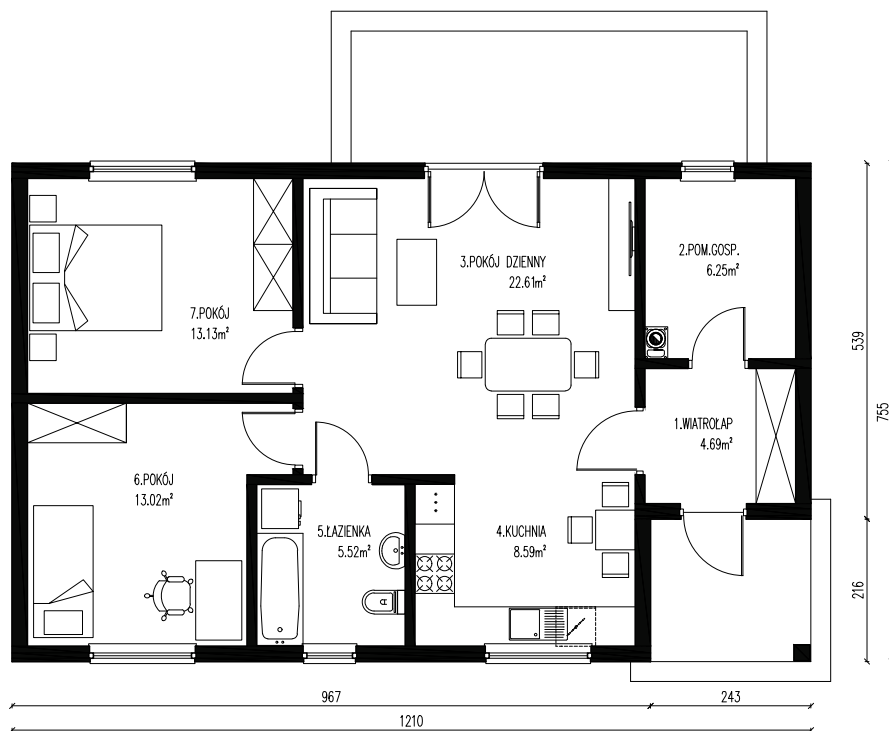

NOTOS

73,81m²

PODSTAWOWE INFORMACJE

Powierzchnia użytkowa:	73,81 m²
Powierzchnia zabudowy:	91,36 m²
Stan surowy zamknięty	154 000 zł
Stan deweloperski	204 000 zł

Parter
73,81 m²

1. Wiatrołap	4,69 m ²
2. Pom. gosp	6,25 m ²
3. Pokój dzienny	22,61 m ²
4. Kuchnia	8,59 m ²
5. Łazienka	5,52 m ²
6. Pokój	13,02 m ²
7. Pokój	13,13 m ²