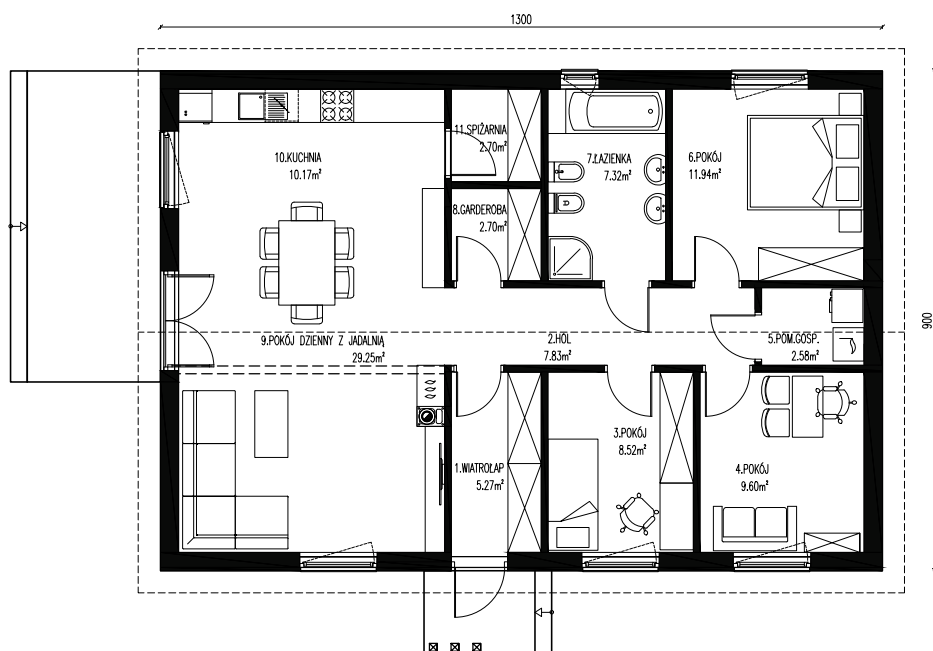

EOS

97,88m²

PODSTAWOWE INFORMACJE

Powierzchnia użytkowa:	97,88 m²
Powierzchnia zabudowy:	117,00 m²
Stan surowy zamknięty	195 000zł
Stan deweloperski	258 000zł

Parter
97,88 m²

1. Wiatrołap	5,27 m ²
2. Hol	7,83 m ²
3. Pokój	8,52 m ²
4. Pokój	9,60 m ²
5. Pom. gosp	2,58 m ²
6. Pokój	11,94 m ²
7. Łazienka	7,32 m ²
8. Garderoba	2,70 m ²
9. Pokój z jadalnią	29,25 m ²
10. Kuchnia	10,17 m ²
11. Spizarnia	2,70 m ²