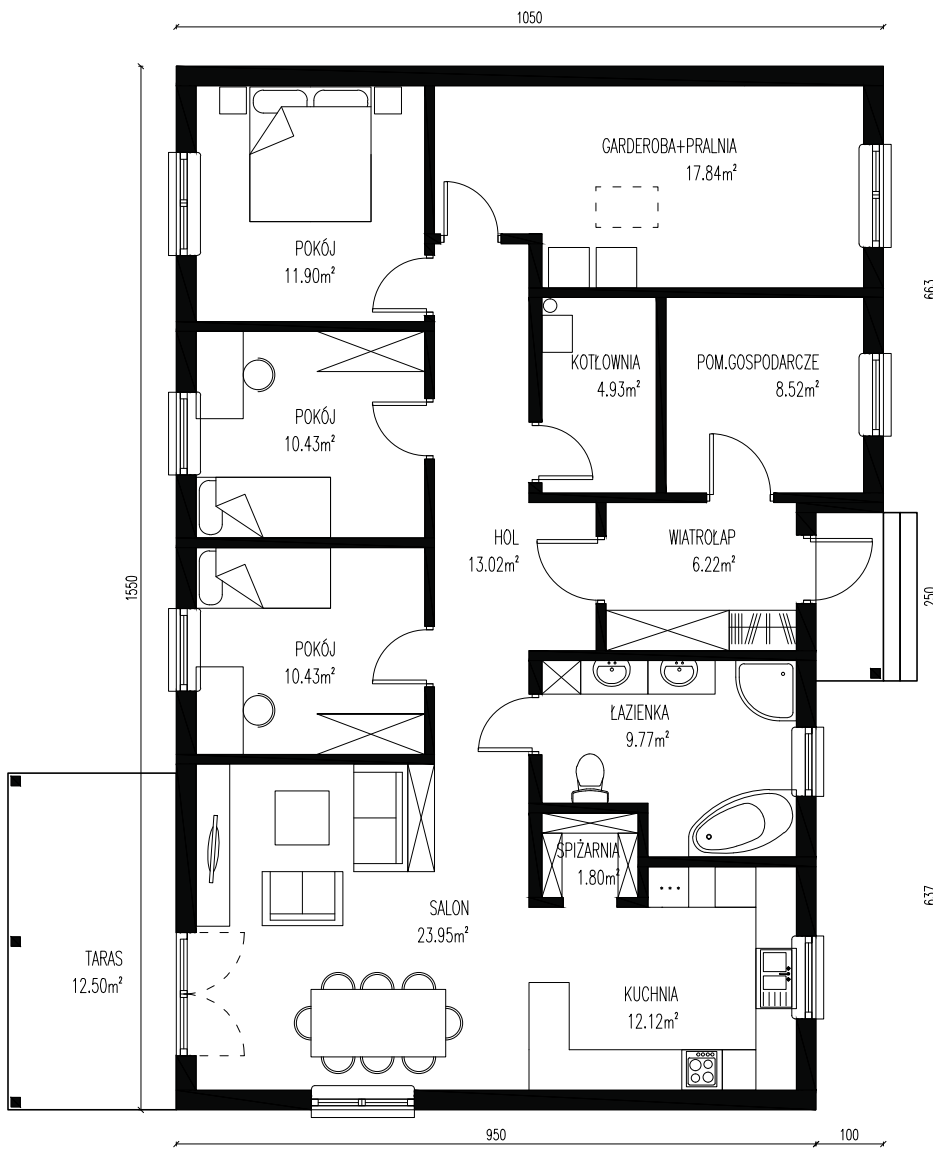

ELLAN

131 m²

PODSTAWOWE INFORMACJE

Powierzchnia użytkowa:	131 m²
Powierzchnia zabudowy:	154 m²
Kąt nach. dachu:	25°
Stan surowy zamknięty:	238 000 zł
Stan deweloperski:	310 000 zł

130.93m² RZUT PARTERU

Parter
130,93 m²

Wiatrołap:	6,22 m ²
Pom. gospodarcze:	8,52 m ²
Hol:	13,02 m ²
Salon:	23,95 m ²
Kuchnia:	12,12 m ²
Spizarnia:	1,80 m ²
Łazienka:	9,77 m ²
Pokój:	10,43 m ²
Pokój:	10,43 m ²
Pokój:	11,90 m ²
Garderoba+pralnia:	17,84 m ²
Kotłownia:	4,93 m ²