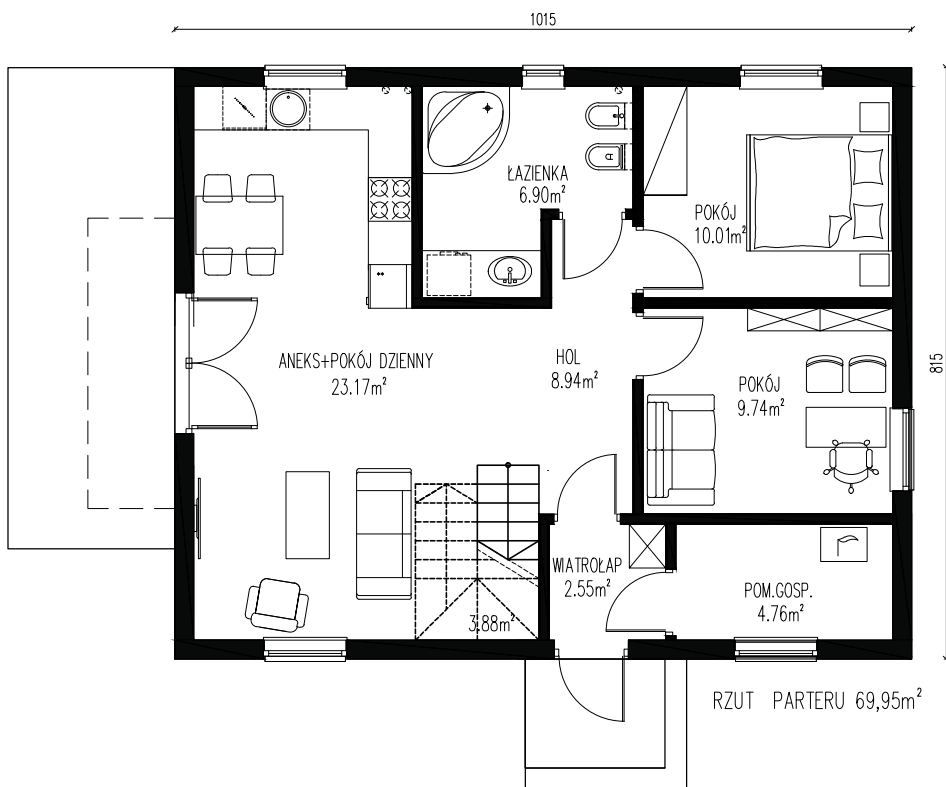

ARGO

116 m²

PODSTAWOWE INFORMACJE

Powierzchnia użytkowa:	116 m²
Powierzchnia zabudowy:	82,7m²
Stan surowy zamknięty:	221 000 zł
Stan deweloperski:	289 000 zł

Parter 69,95 m²

Wiatrołap	2,55 m ²
Hol	8,94 m ²
Aneks	23,17 m ²
Łazienka	6,9 m ²
Pokój	10,01 m ²
Pokój	9,74 m ²
Schody	3,88 m ²
Pom. gosp.	4,76 m ²

Piętro 46,48 m²

Pokój	9,73 m ²
Pokój	9,26 m ²
Pokój	7,53 m ²
Pokój	10,24 m ²
Hol	6,91 m ²
Łazienka	2,81 m ²