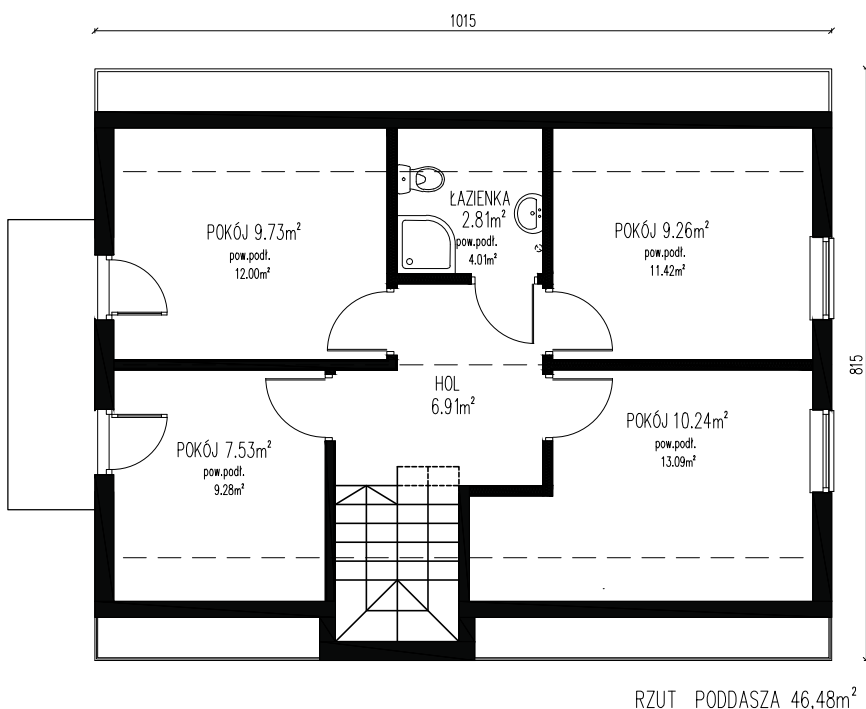

ARGO

116 m²

PODSTAWOWE INFORMACJE

Powierzchnia użytkowa:	116 m²
Powierzchnia zabudowy:	82,7m²
Stan surowy zamknięty:	221 000 zł
Stan deweloperski:	289 000 zł

Parter 69,95 m²

Wiatrołap	2,55 m ²
Hol	8,94 m ²
Aneks	23,17 m ²
Łazienka	6,9 m ²
Pokój	10,01 m ²
Pokój	9,74 m ²
Schody	3,88 m ²
Pom. gosp.	4,76 m ²

Piętro 46,48 m²

Pokój	9,73 m ²
Pokój	9,26 m ²
Pokój	7,53 m ²
Pokój	10,24 m ²
Hol	6,91 m ²
Łazienka	2,81 m ²