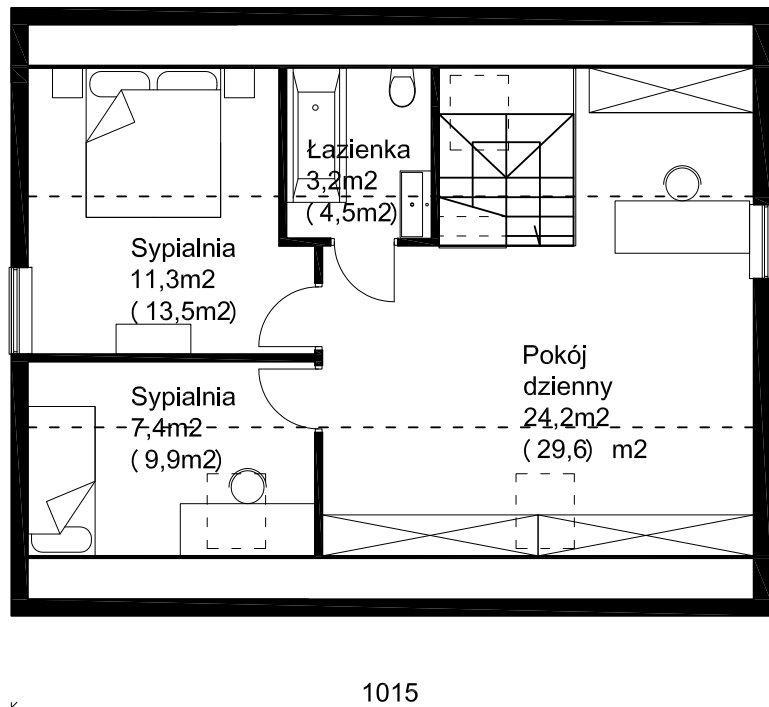

PODSTAWOWE INFORMACJE

Powierzchnia użytkowa:	120 m²
Powierzchnia zabudowy:	82,5 m²
Powierzchnia dachu:	145 m²
Stan surowy zamknięty:	218 000 zł
Stan deweloperski:	286 000 zł

Wszystkie ceny zawierają podatek VAT 8%. Podane ceny są orientacyjne i nie stanowią oferty handlowej w rozumieniu przepisów prawa cywilnego. Zapraszamy do negocjacji i zawierania umowy.

Parter
73,5 m²

Garderoba	8,2 m ²
Łazienka	7,4 m ²
Kuchnia	8,5 m ²
Jadalnia	15,8 m ²
Salon	21,2 m ²
Komunikacja	7,4 m ²
Wiatrołap	1,8 m ²
Schody	3,2 m ²

Piętro
46,1 m²

Sypialnia	11,3 m ²
Łazienka	3,2 m ²
Sypialnia	7,4 m ²
Pokój	24,2 m ²