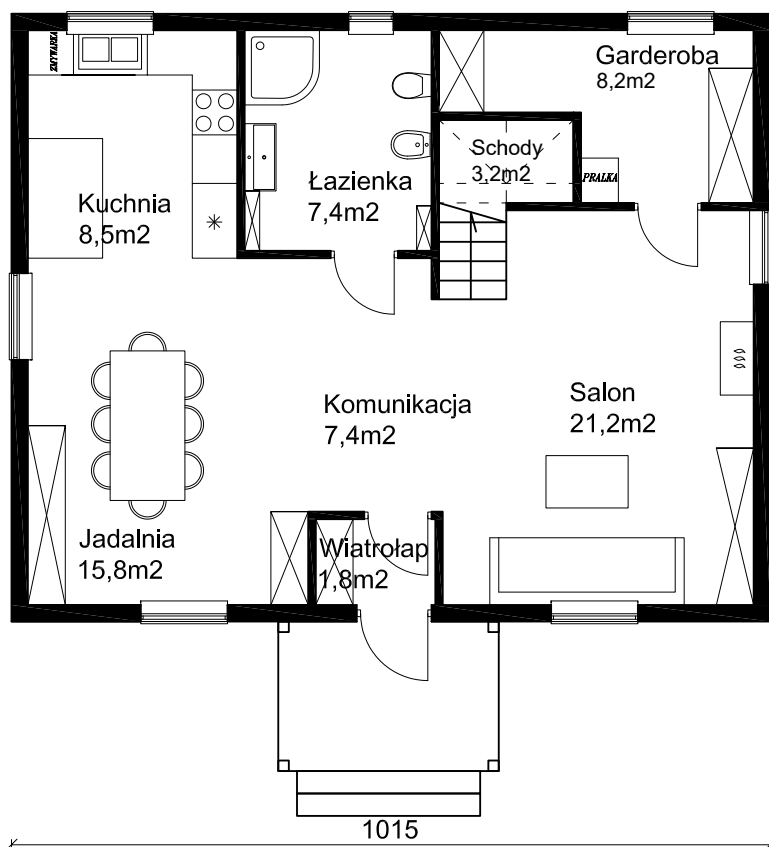

ARCHE

120 m²

Klasyczny dom drewniany zapewniający komfortowe warunki mieszkańcom. Parter zaplanowano jako dużą strefę dzienną, poddasze zaś to typowa strefa nocna. Dom pokazowy gotowy do obejrzenia w miejscowości Żelków Kolonia.

PODSTAWOWE INFORMACJE

Powierzchnia użytkowa:	120 m²
Powierzchnia zabudowy:	82,5 m²
Powierzchnia dachu:	145 m²
Stan surowy zamknięty:	218 000 zł
Stan deweloperski:	286 000 zł

Wszystkie ceny zawierają podatek VAT 8%. Podane ceny są orientacyjne i nie stanowią oferty handlowej w rozumieniu przepisów prawa cywilnego. Zapraszamy do negocjacji i zawierania umowy.

Parter
73,5 m²

Garderoba	8,2 m ²
Łazienka	7,4 m ²
Kuchnia	8,5 m ²
Jadalnia	15,8 m ²
Salon	21,2 m ²
Komunikacja	7,4 m ²
Wiatrołap	1,8 m ²
Schody	3,2 m ²

Piętro
46,1 m²

Sypialnia	11,3 m ²
Łazienka	3,2 m ²
Sypialnia	7,4 m ²
Pokój	24,2 m ²