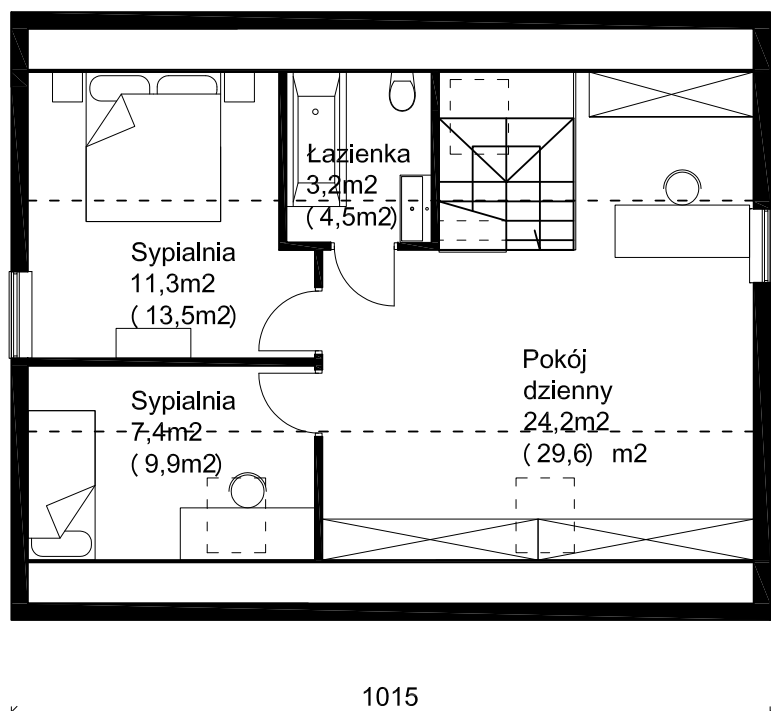

ARCHE

120 m²

Klasyczny dom drewniany zapewniający komfortowe warunki mieszkańcom. Parter zaplanowano jako dużą strefę dzienną, poddasze zaś to typowa strefa nocna.

PODSTAWOWE INFORMACJE

Powierzchnia użytkowa:	120 m²
Powierzchnia zabudowy:	82,5 m²
Powierzchnia dachu:	145 m²
Stan surowy zamknięty:	171 500 zł
Stan deweloperski:	249 000 zł

Wszystkie ceny zawierają podatek VAT 8%. Podane ceny są orientacyjne i nie stanowią oferty handlowej w rozumieniu przepisów prawa cywilnego. Zapraszamy do negocjacji i zawierania umowy.

Parter 73,5 m²

Garderoba	8,2 m ²
Łazienka	7,4 m ²
Kuchnia	8,5 m ²
Jadalnia	15,8 m ²
Salon	21,2 m ²
Komunikacja	7,4 m ²
Wiatrołap	1,8 m ²
Schody	3,2 m ²

Piętro 46,1 m²

Sypialnia	11,3 m ²
Łazienka	3,2 m ²
Sypialnia	7,4 m ²
Pokój dzienny	24,2 m ²