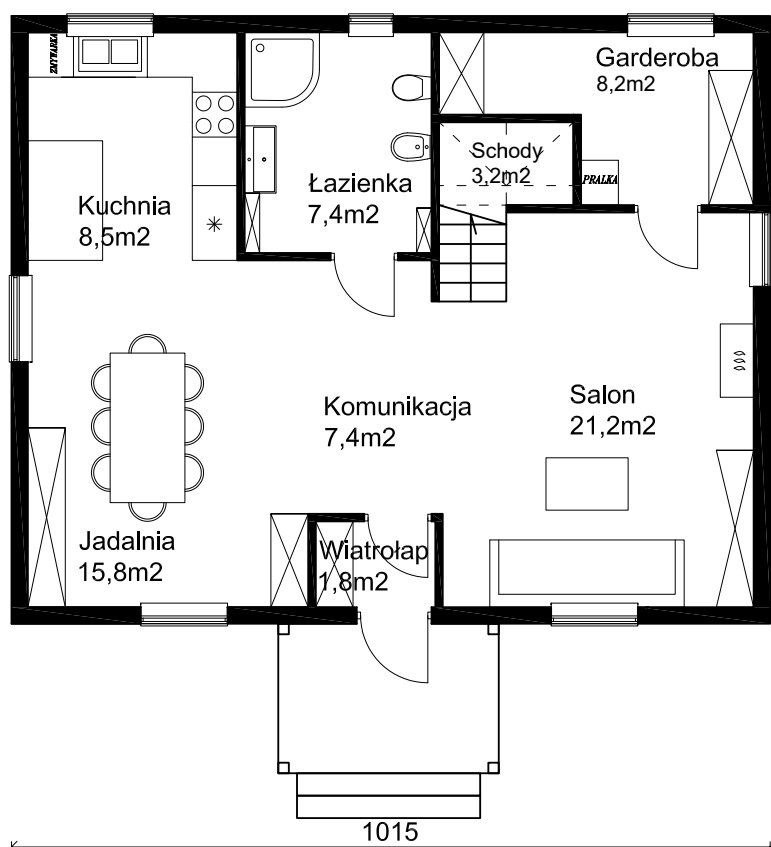

ARCHE

120 m²

Klasyczny dom drewniany zapewniający komfortowe warunki mieszkańcom. Parter zaplanowano jako dużą strefę dzienną, poddasze zaś to typowa strefa nocna.

PODSTAWOWE INFORMACJE

Powierzchnia użytkowa:	120 m²
Powierzchnia zabudowy:	82,5 m²
Powierzchnia dachu:	145 m²
Stan surowy zamknięty:	171 500 zł
Stan deweloperski:	249 000 zł

Wszystkie ceny zawierają podatek VAT 8%. Podane ceny są orientacyjne i nie stanowią oferty handlowej w rozumieniu przepisów prawa cywilnego. Zapraszamy do negocjacji i zawierania umowy.

Parter 73,5 m²

Garderoba	8,2 m ²
Łazienka	7,4 m ²
Kuchnia	8,5 m ²
Jadalnia	15,8 m ²
Salon	21,2 m ²
Komunikacja	7,4 m ²
Wiatrołap	1,8 m ²
Schody	3,2 m ²

Piętro 46,1 m²

Sypialnia	11,3 m ²
Łazienka	3,2 m ²
Sypialnia	7,4 m ²
Pokój dzienny	24,2 m ²