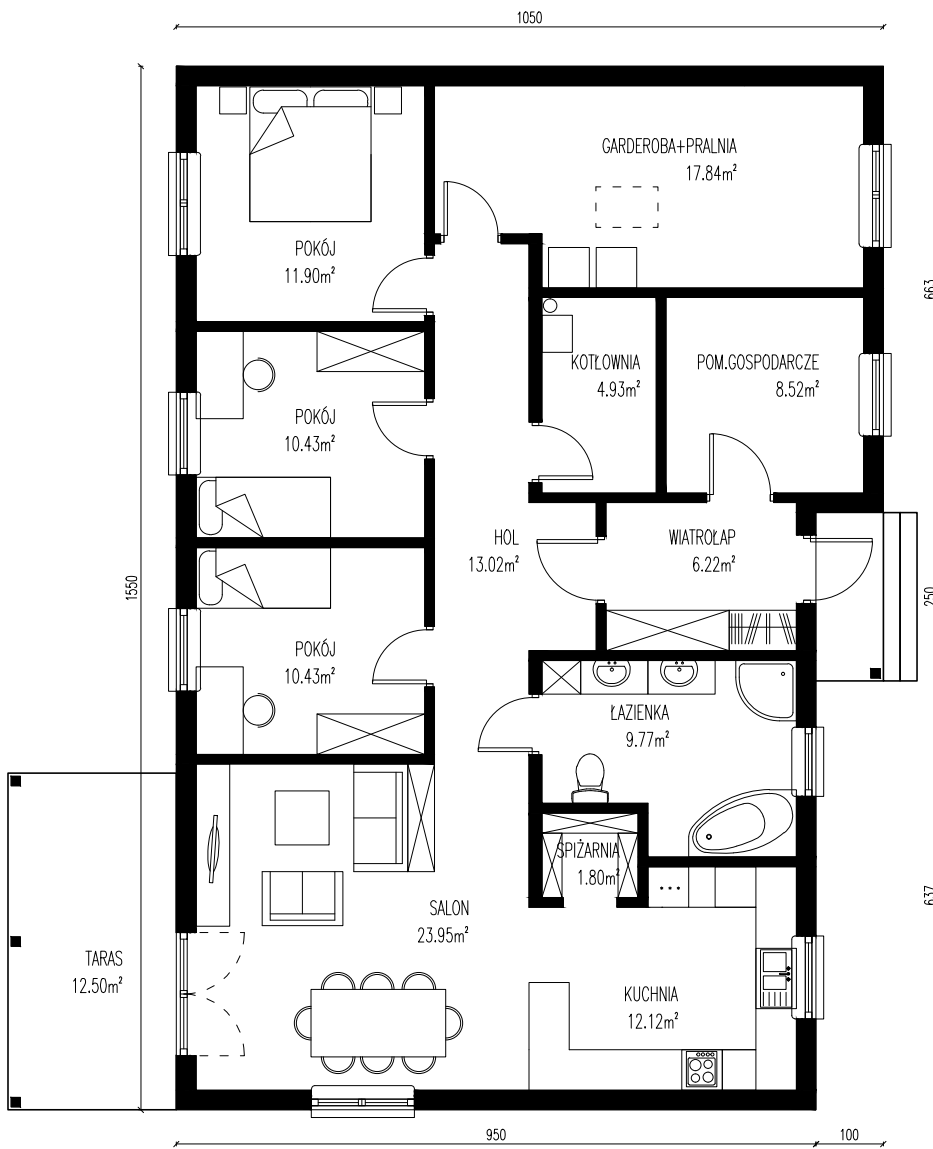

ELLAN

131 m²

PODSTAWOWE INFORMACJE

Powierzchnia użytkowa:	131 m²
Powierzchnia zabudowy:	154 m²
Kąt nach. dachu:	25°
Stan surowy zamknięty:	228 500 zł
Stan deweloperski:	287 000 zł

130.93m² RZUT PARTERU

Parter
130,93 m²

Wiatrołap:	6,22 m ²
Pom. gospodarcze:	8,52 m ²
Hol:	13,02 m ²
Salon:	23,95 m ²
Kuchnia:	12,12 m ²
Spizarnia:	1,80 m ²
Łazienka:	9,77 m ²
Pokój:	10,43 m ²
Pokój:	10,43 m ²
Pokój:	11,90 m ²
Garderoba+pralnia:	17,84 m ²
Kotłownia:	4,93 m ²