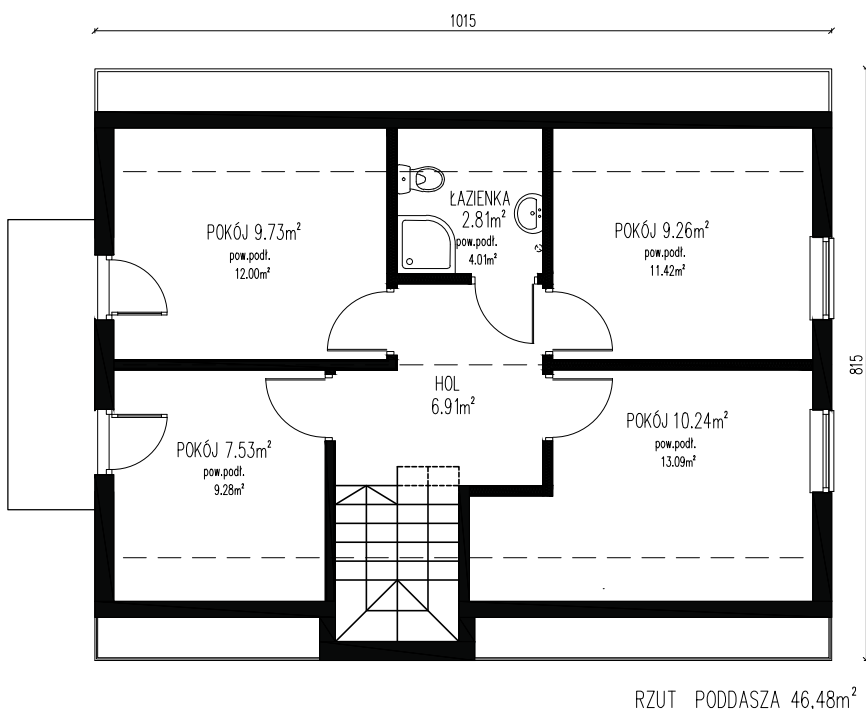

ARGO

116 m²

PODSTAWOWE INFORMACJE

| | |
|------------------------|--------------------------|
| Powierzchnia użytkowa: | 116 m² |
| Powierzchnia zabudowy: | 82,7m² |
| Stan surowy zamknięty: | 210 000 zł |
| Stan deweloperski: | 275 000 zł |

Parter 69,95 m²

| | |
|------------|----------------------|
| Wiatrołap | 2,55 m ² |
| Hol | 8,94 m ² |
| Aneks | 23,17 m ² |
| Łazienka | 6,9 m ² |
| Pokój | 10,01 m ² |
| Pokój | 9,74 m ² |
| Schody | 3,88 m ² |
| Pom. gosp. | 4,76 m ² |

Piętro 46,48 m²

| | |
|----------|----------------------|
| Pokój | 9,73 m ² |
| Pokój | 9,26 m ² |
| Pokój | 7,53 m ² |
| Pokój | 10,24 m ² |
| Hol | 6,91 m ² |
| Łazienka | 2,81 m ² |