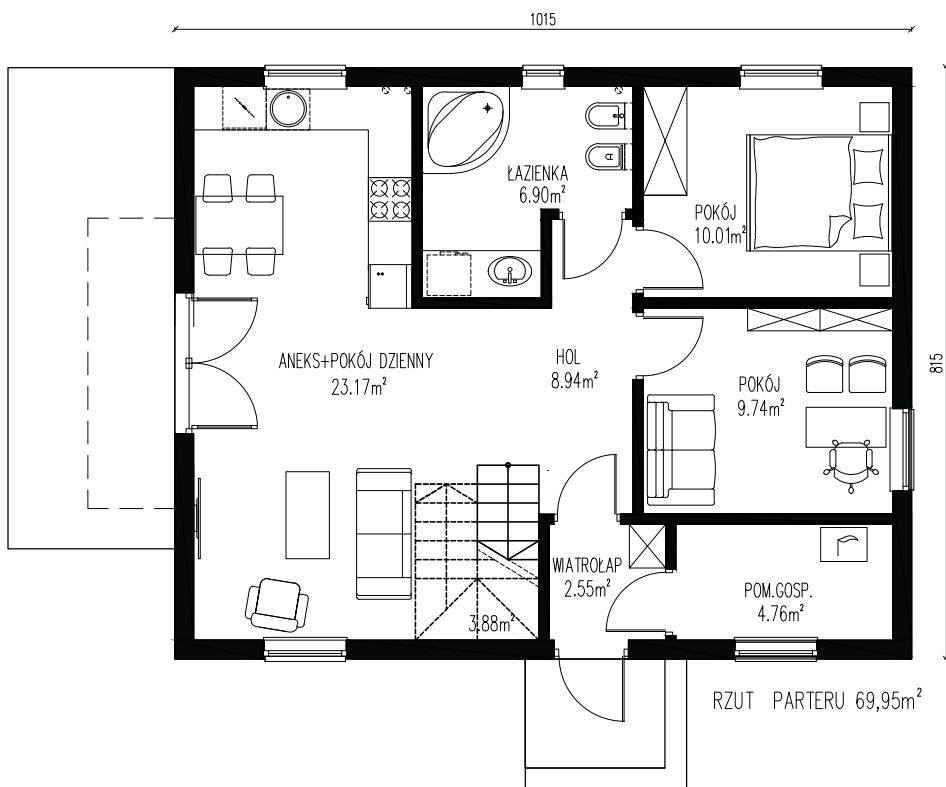

ARGO

116 m²

PODSTAWOWE INFORMACJE

| | |
|------------------------|--------------------------|
| Powierzchnia użytkowa: | 116 m² |
| Powierzchnia zabudowy: | 82,7m² |
| Stan surowy zamknięty: | 210 000 zł |
| Stan deweloperski: | 275 000 zł |

Parter 69,95 m²

| | |
|------------|----------------------|
| Wiatrołap | 2,55 m ² |
| Hol | 8,94 m ² |
| Aneks | 23,17 m ² |
| Łazienka | 6,9 m ² |
| Pokój | 10,01 m ² |
| Pokój | 9,74 m ² |
| Schody | 3,88 m ² |
| Pom. gosp. | 4,76 m ² |

Piętro 46,48 m²

| | |
|----------|----------------------|
| Pokój | 9,73 m ² |
| Pokój | 9,26 m ² |
| Pokój | 7,53 m ² |
| Pokój | 10,24 m ² |
| Hol | 6,91 m ² |
| Łazienka | 2,81 m ² |