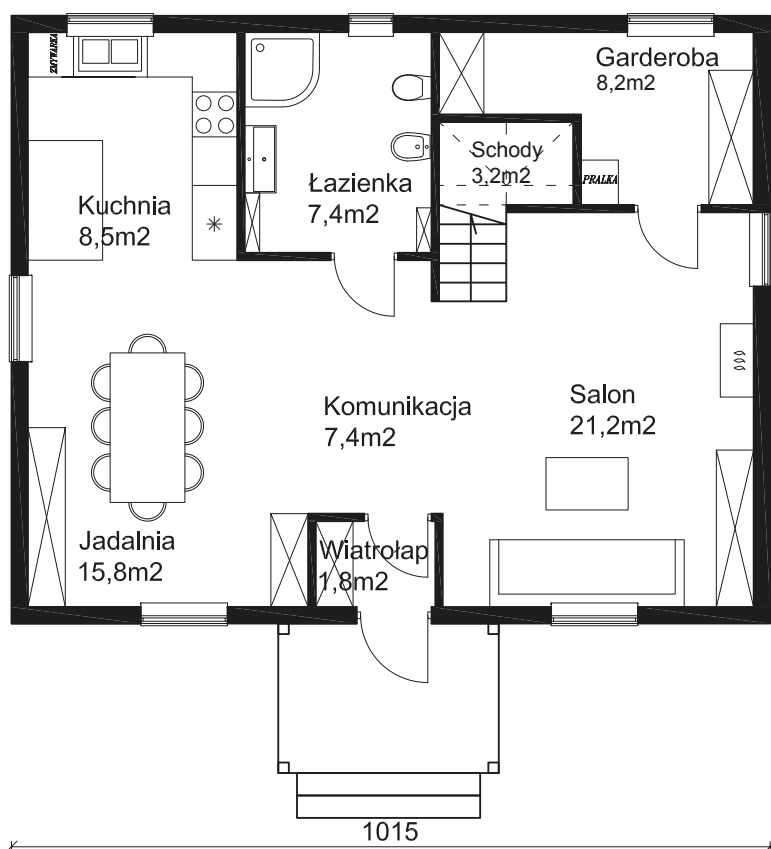

ARCHE

120 m²

Klasyczny dom drewniany zapewniający komfortowe warunki mieszkańcom. Parter zaplanowano jako dużą strefę dzienną, poddasze zaś to typowa strefa nocna. Dom pokazowy gotowy do obejrzenia w miejscowości Żelków Kolonia.

PODSTAWOWE INFORMACJE

Powierzchnia użytkowa:	120 m²
Powierzchnia zabudowy:	82,5 m²
Powierzchnia dachu:	145 m²
Stan surowy zamknięty:	175 500 zł
Stan deweloperski:	274 000 zł

Wszystkie ceny zawierają podatek VAT 8%. Podane ceny są orientacyjne i nie stanowią oferty handlowej w rozumieniu przepisów prawa cywilnego. Zapraszamy do negocjacji i zawierania umowy.

Parter 73,5 m²

Garderoba	8,2 m ²
Łazienka	7,4 m ²
Kuchnia	8,5 m ²
Jadalnia	15,8 m ²
Salon	21,2 m ²
Komunikacja	7,4 m ²
Wiatrołap	1,8 m ²
Schody	3,2 m ²

Piętro 46,1 m²

Sypialnia	11,3 m ²
Łazienka	3,2 m ²
Sypialnia	7,4 m ²
Pokój	24,2 m ²