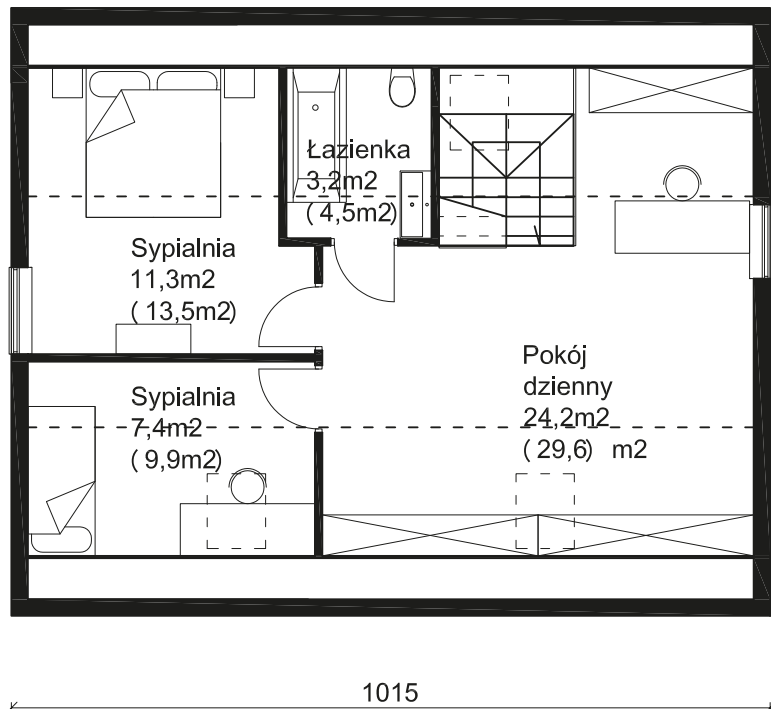

PODSTAWOWE INFORMACJE

Powierzchnia użytkowa:	120 m²
Powierzchnia zabudowy:	82,5 m²
Powierzchnia dachu:	145 m²
Stan surowy zamknięty:	175 500 zł
Stan deweloperski:	274 000 zł

Wszystkie ceny zawierają podatek VAT 8%. Podane ceny są orientacyjne i nie stanowią oferty handlowej w rozumieniu przepisów prawa cywilnego. Zapraszamy do negocjacji i zawierania umowy.

Parter 73,5 m²

Garderoba	8,2 m ²
Łazienka	7,4 m ²
Kuchnia	8,5 m ²
Jadalnia	15,8 m ²
Salon	21,2 m ²
Komunikacja	7,4 m ²
Wiatrołap	1,8 m ²
Schody	3,2 m ²

Piętro 46,1 m²

Sypialnia	11,3 m ²
Łazienka	3,2 m ²
Sypialnia	7,4 m ²
Pokój	24,2 m ²